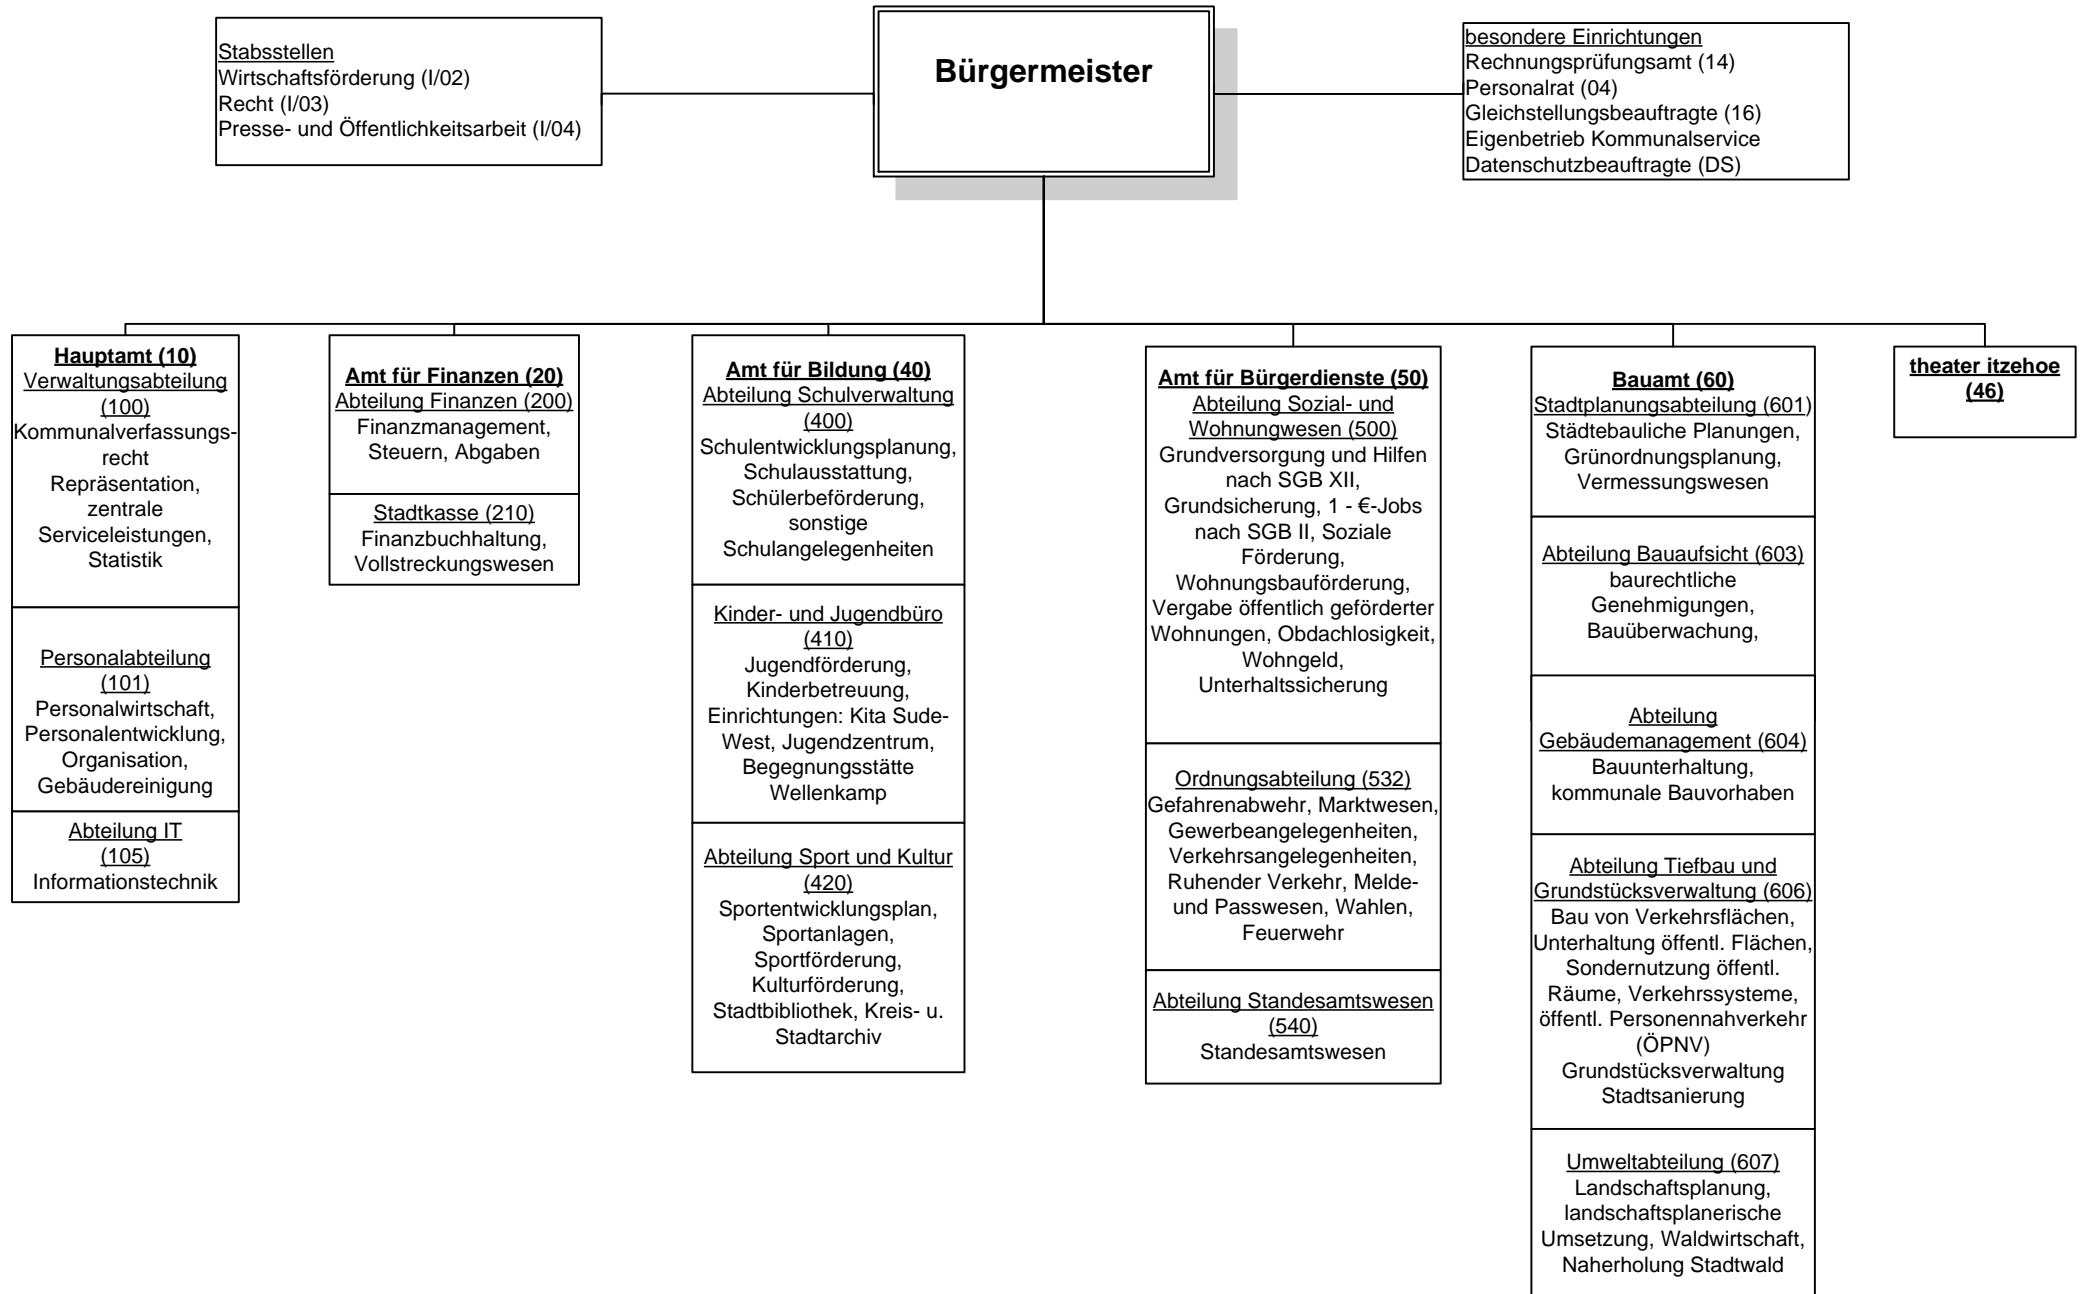

# Verwaltungsgliederung Stadt Itzehoe

ab 15.10.2018

**Stabsstellen**  
Wirtschaftsförderung (I/02)  
Recht (I/03)  
Presse- und Öffentlichkeitsarbeit (I/04)

**Bürgermeister**

**besondere Einrichtungen**  
Rechnungsprüfungsamt (14)  
Personalrat (04)  
Gleichstellungsbeauftragte (16)  
Eigenbetrieb Kommunalservice  
Datenschutzbeauftragte (DS)

**Hauptamt (10)**  
Verwaltungsabteilung (100)  
Kommunalverfassungsrecht  
Repräsentation, zentrale Serviceleistungen, Statistik

Personalabteilung (101)  
Personalwirtschaft, Personalentwicklung, Organisation, Gebäudereinigung