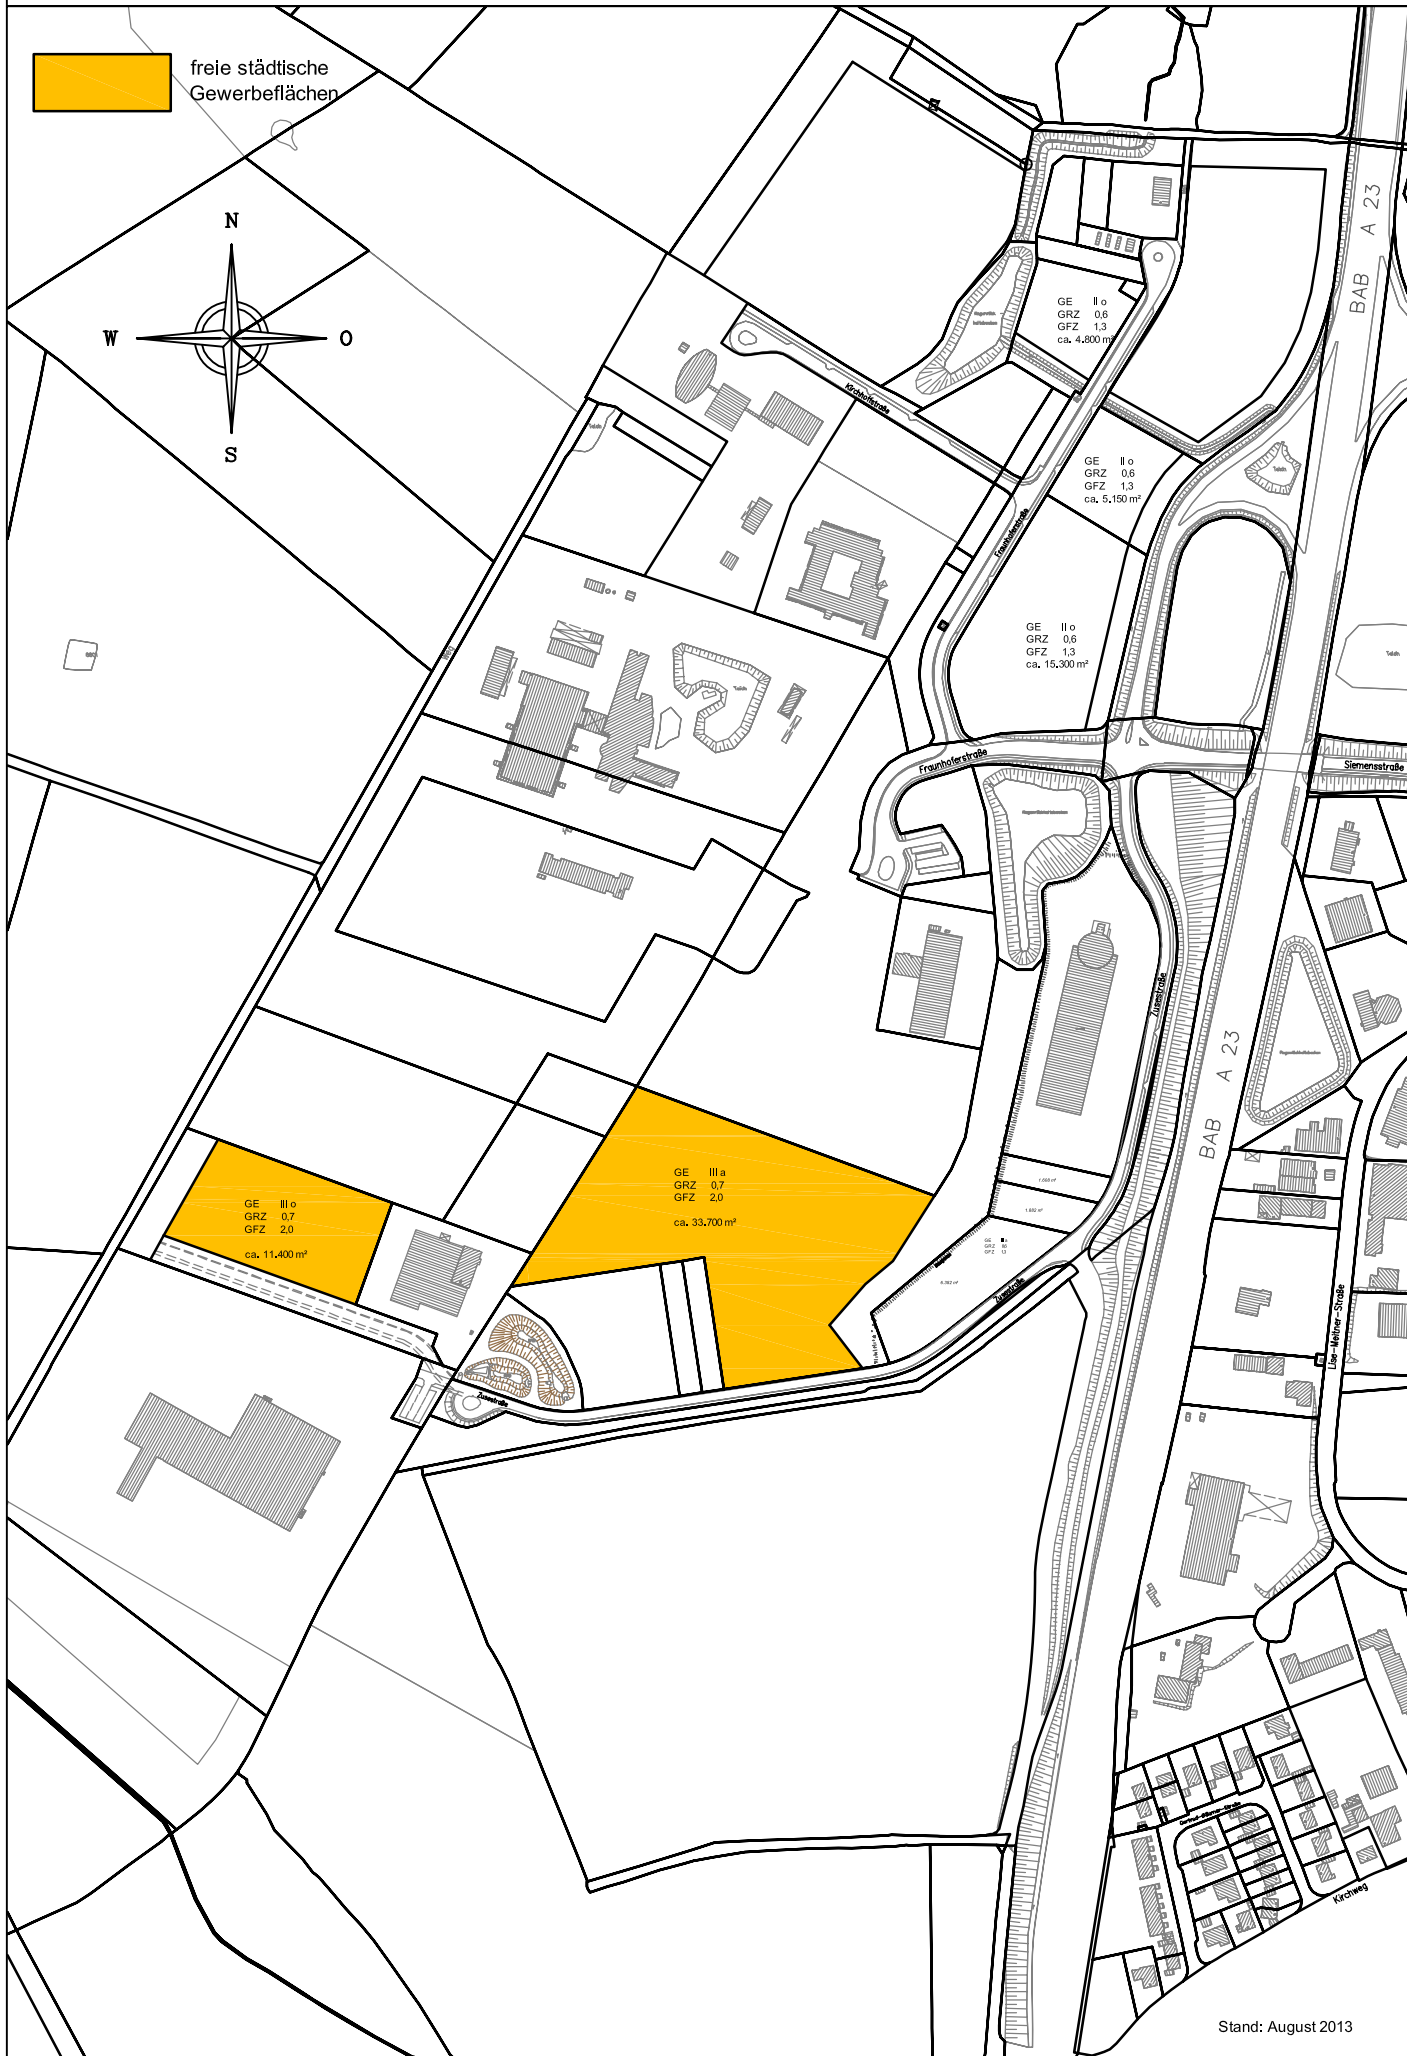

# Innovationsraum Itzehoe-Nord

freie städtische  
Gewerbeflächen

GE III o  
GRZ 0,7  
GFZ 2,0  
ca. 11.400 m<sup>2</sup>

GE III a  
GRZ 0,7  
GFZ 2,0  
ca. 33.700 m<sup>2</sup>

GE II o  
GRZ 0,6  
GFZ 1,3  
ca. 4.800 m<sup>2</sup>

GE II o  
GRZ 0,6  
GFZ 1,3  
ca. 5.150 m<sup>2</sup>

GE II o  
GRZ 0,6  
GFZ 1,3  
ca. 15.300 m<sup>2</sup>